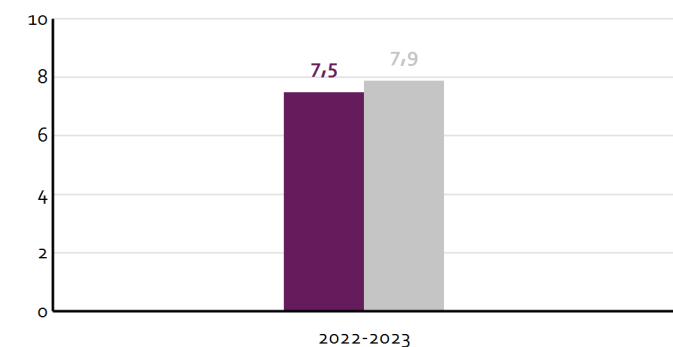

## Wat is de betrouwbaarheid van de respons voor de vragen over oudertevredenheid van uw school in 2022-2023?

School	Aantal ouders/verzorgers	Percentage respondenten	Aantal resp.	<sup>1</sup> Norm vereist	<sup>1</sup> Norm gewenst
Totaal	140	 41%	57	69	102
Totaal bevraagd	92	 62%	57		

### Legenda

-  Respons voldoet aan de gewenste betrouwbaarheid
-  Respons voldoet aan de vereiste betrouwbaarheid
-  Respons voldoet niet aan de vereiste betrouwbaarheid

<sup>1</sup>) De vereiste en gewenste respons is bepaald met [deze formule](#) (Excel).

<sup>2</sup>) Telt ook de onderzoeken met status 'Te beoordelen' en status 'Lopende enquête'.

# Onderzoeksresultaten op schoolniveau

In onderstaande tabel ziet u de gemiddelde tevredenheid van de ouders is over uw school. Een hoog cijfer betekent dat de ouders tevreden zijn.